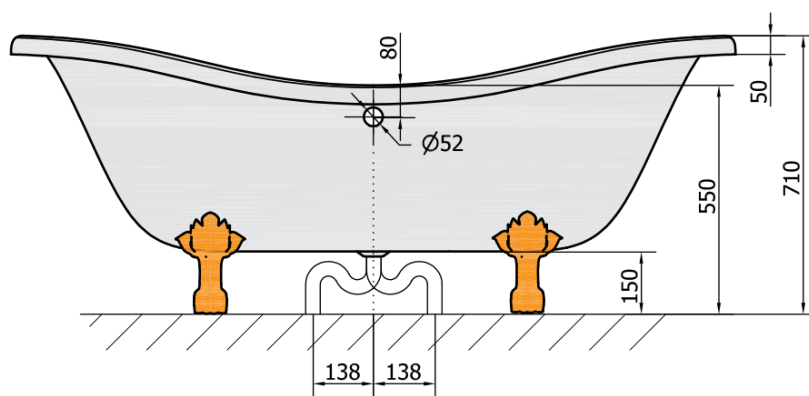

Produktový list

Objednací kód: **38122**

CHARLESTON volně stojící vana 188x80x71cm, nohy chrom mat, bílá

VOLUME 210L