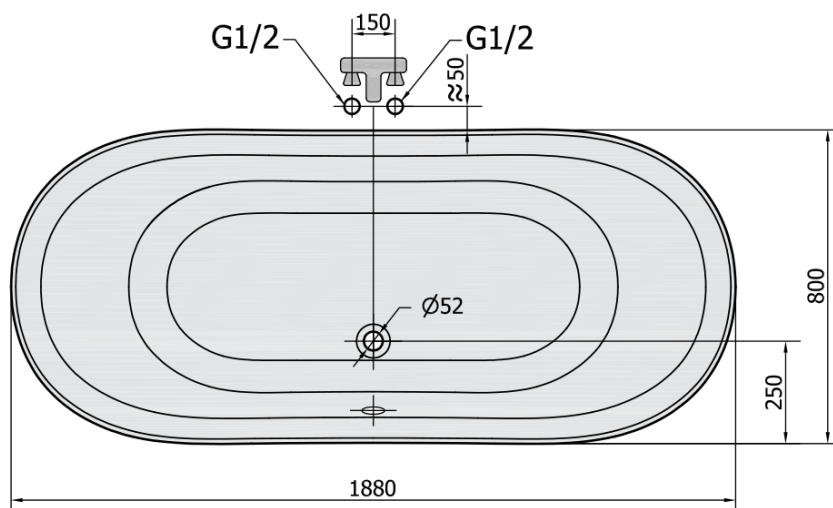

Produktový list

Objednací kód: **38122**

CHARLESTON volně stojící vana 188x80x71cm, nohy chrom mat, bílá

VOLUME 210L